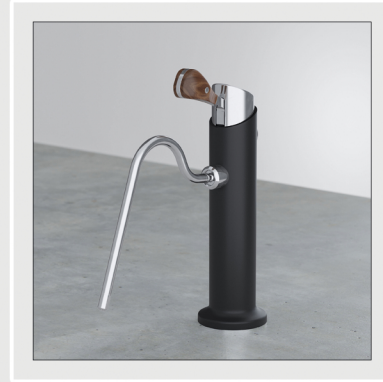

سفارشی سازی مادبا

رنگ پایه: مشکی
دسته‌ها: چوب گردو
میز: بتن

رنگ پایه: مشکی
دسته‌ها: چوب گردو
میز: چوب

رنگ پایه: مشکی
دسته‌ها: چوب گردو
میز: سنگ مرمر